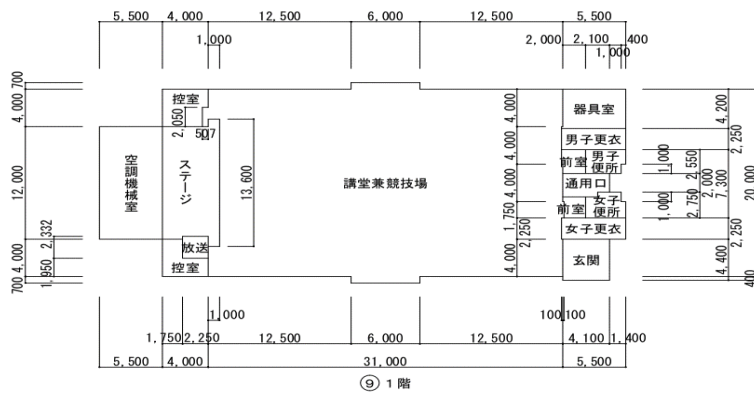

② 青柳小学校

(平成28年3月閉校)

(1) 基本情報

所在地	茨城県銚田市青柳2875番地
敷地面積	13,811㎡
区域区分	非線引都市計画区域 無指定地域
建ぺい率	60%
容積率	200%
用水	市営水道
排水	校舎1：合併／分離接触曝気40人槽 校舎2：単独／全曝気30人槽
道路概要	(東側)車道幅員6.0mの市道 (北側)車道幅員2.5mの市道
アクセス	東関東自動車道水戸線銚田ICまで約4km

(4) 施設配置図

(5) 主要施設平面図等

【校舎 1】

【体育館】

【校舎 2】