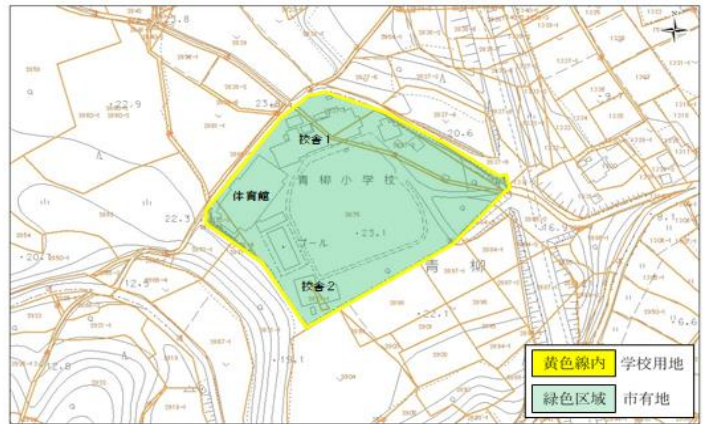

② 青柳小学校

(平成28年3月閉校)

(1) 基本情報

所在地	茨城県銚田市青柳2875番地
敷地面積	13,811㎡
区域区分	非線引都市計画区域 無指定地域
建ぺい率	60%
容積率	200%
用水	市営水道
排水	校舎1：合併／分離接触曝気40人槽 校舎2：単独／全曝気30人槽
道路概要	(東側)車道幅員6.0mの市道 (北側)車道幅員2.5mの市道
アクセス	東関東自動車道水戸線銚田ICまで約4km

(2) 主要施設概要

施設名	建築年月	構造	階層	延床面積	IS値	耐震対策
校舎1	昭和45年1月	RC	2	1,284 ㎡	0.60	-
校舎2	昭和48年3月	RC	1	211 ㎡	1.33	-
体育館	平成8年3月	RC	2	883 ㎡	-	※1

上記のほか屋外便所、倉庫、プール及び体育器具庫が含まれます。

※1 非構造部材の耐震化を実施済

(3) 位置図及び敷地図

【位置図】

【敷地図（令和4年5月）】

(4) 施設配置図

(5) 主要施設平面図等

【校舎 1】

【体育館】

【校舎 2】