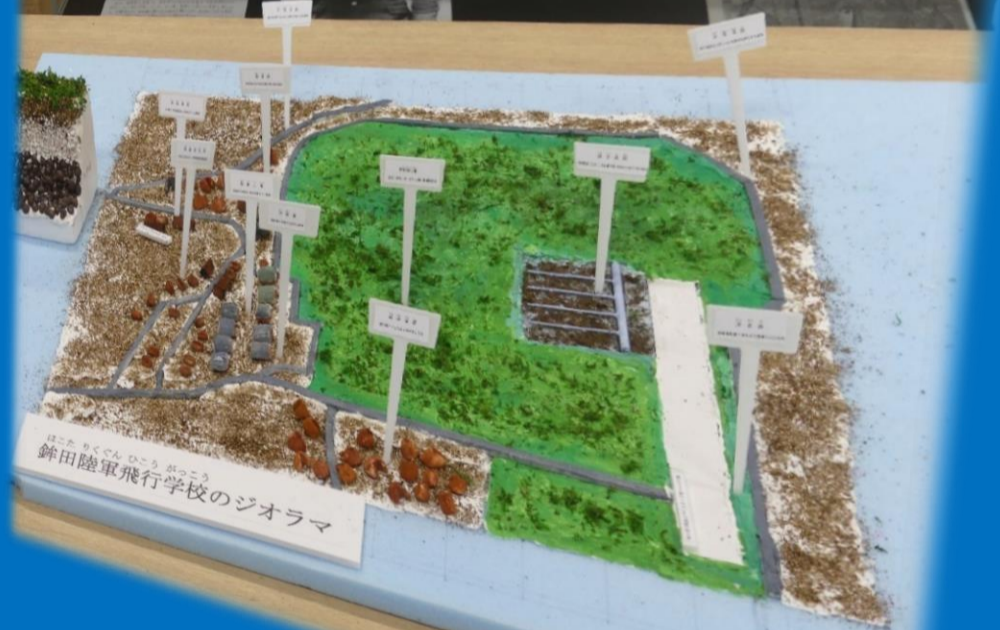

「とくしゅくの杜」第1回企画展

銚田陸軍飛行学校と銚田地方の人々

企画展室

令和4年9月3日(土)～

令和4年10月16日(日)まで

ちほいず
りくぐん ひこう がっこう ちほいず
陸軍飛行学校付近の地形図

ちほいず
りくぐん ひこう がっこう
銚田陸軍飛行学校のジオラマ

〒 311-1503
銚田市徳宿1261番地1
TEL 0291-36-6900
FAX 0291-36-6901

開館時間
9:00～17:00まで

企画展期間中の休館日
9月5日、12日、20日、26日
10月3日、11日

展示解説員が付く日があります。
とくしゅくの杜へお問い合わせいただくか、
ホームページでご確認願います。

ホームページで検索
銚田市生涯学習館「とくしゅくの杜」
<https://www.city.hokota.lg.jp/page/page005168.html>