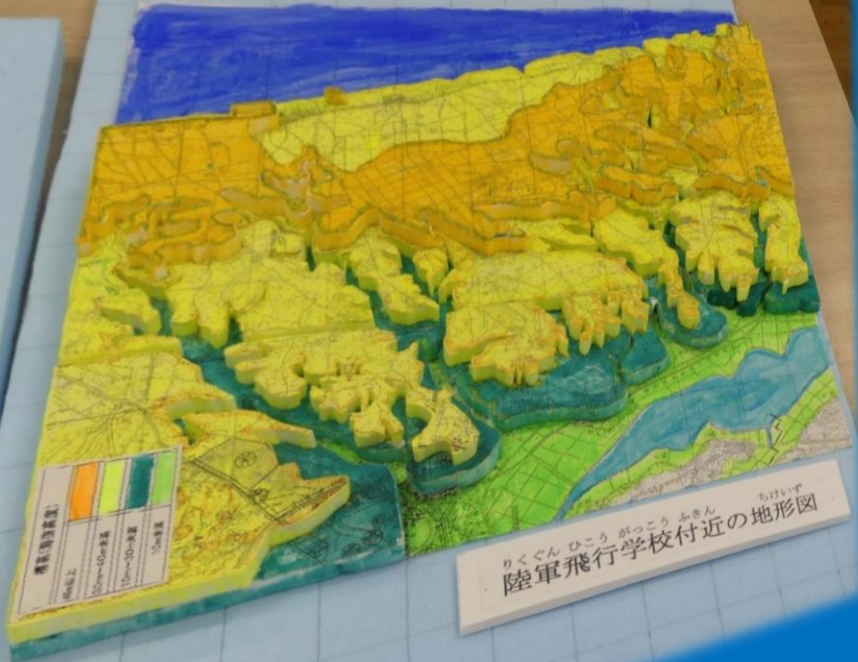

「とくしゅくの杜」第1回企画展

銚田陸軍飛行学校と銚田地方の人々

企画展室

令和4年9月3日(土)～

令和4年10月16日(日)まで

ちほいず
りくぐん ひこう がっこう ちほいず
陸軍飛行学校付近の地形図

ちほいず
りくぐん ひこう がっこう
銚田陸軍飛行学校のジオラマ

〒 311-1503
銚田市徳宿1261番地1
TEL 0291-36-6900
FAX 0291-36-6901

開館時間
9:00～17:00まで

企画展期間中の休館日
9月5日、12日、20日、26日
10月3日、11日

展示解説員が付く日があります。
とくしゅくの杜へお問い合わせいただくか、
ホームページでご確認願います。

ホームページで検索
銚田市生涯学習館「とくしゅくの杜」
<https://www.city.hokota.lg.jp/page/page005168.html>