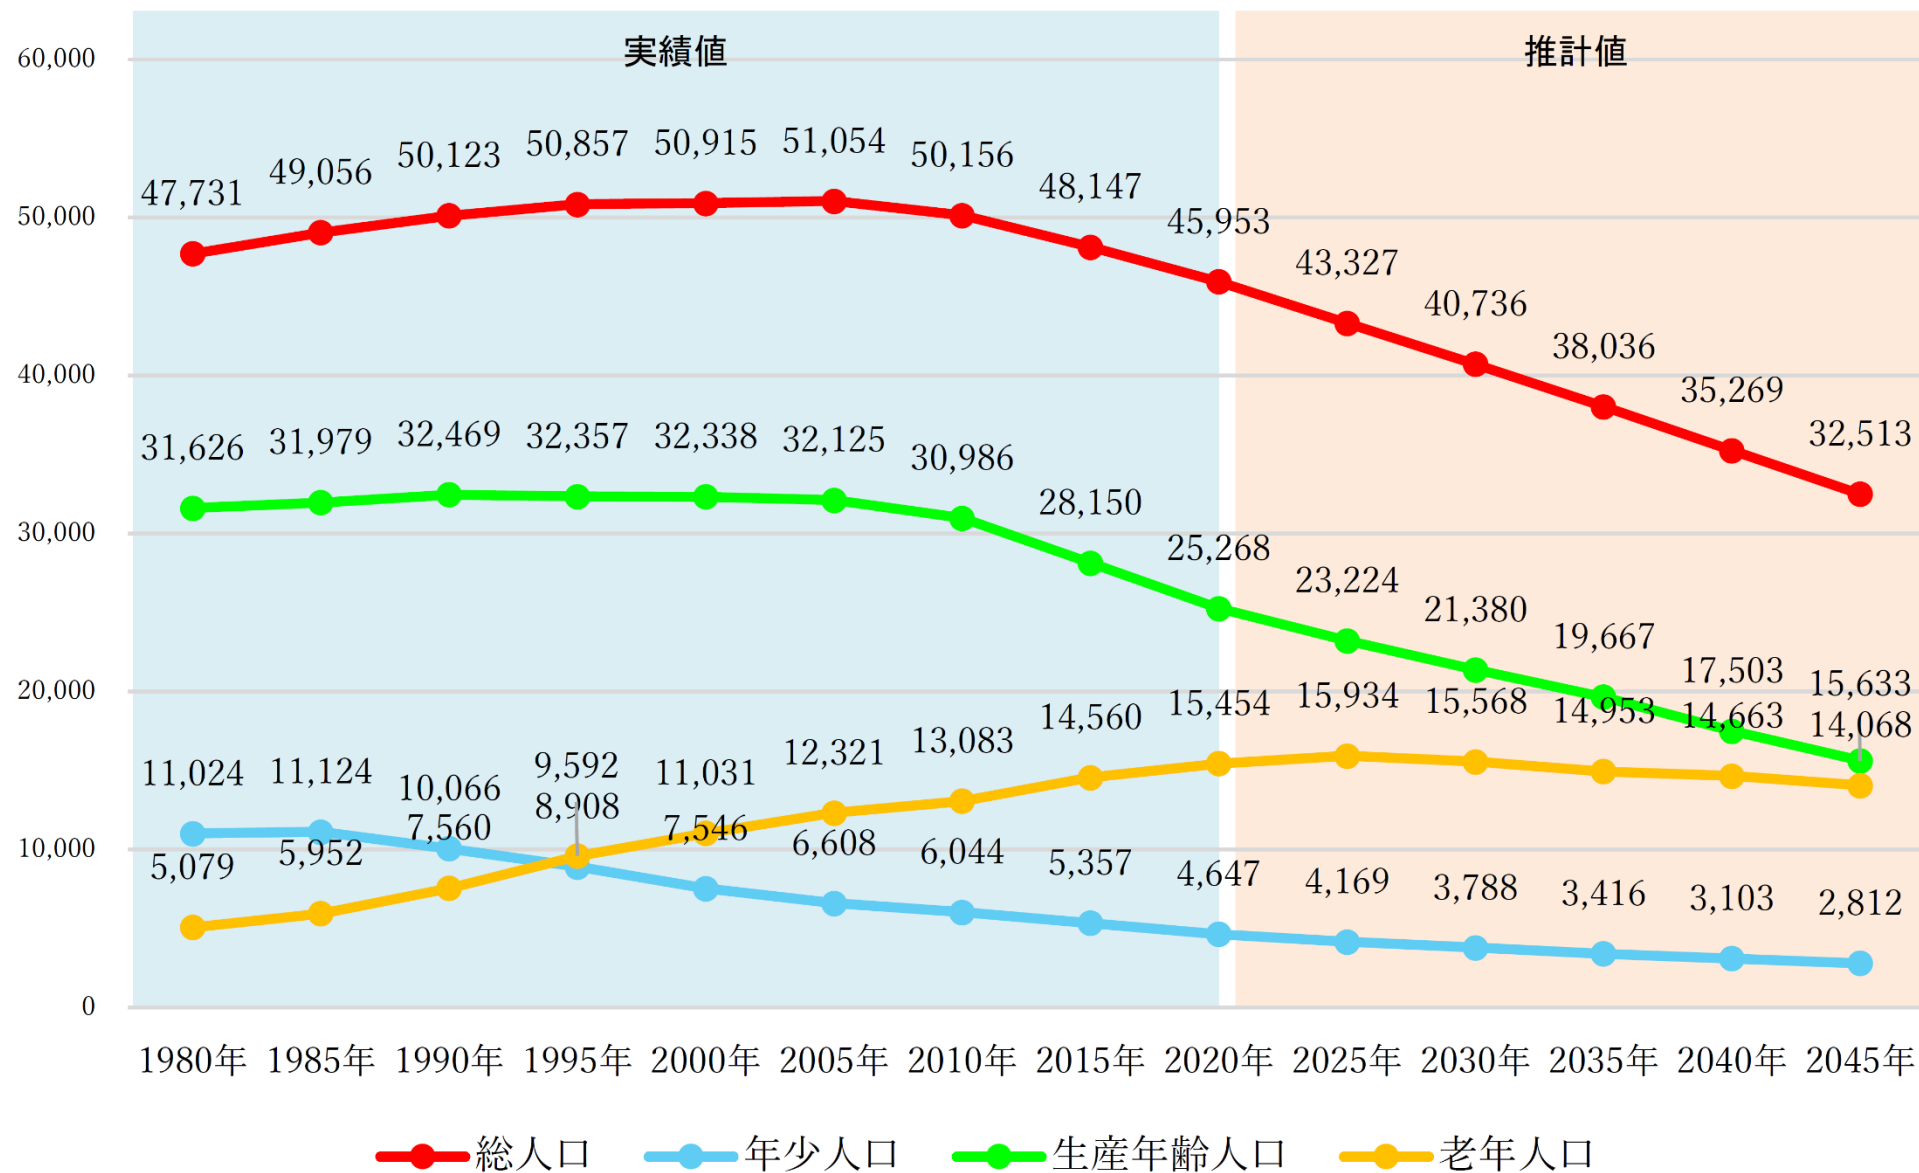

鉾田市の人口推移 (RESAS 地域経済分析システム)

【出典】 総務省「国勢調査」、国立社会保障・人口問題研究所「日本の地域別将来推計人口」
 【注記】 2025年以降は「国立社会保障・人口問題研究所」のデータ（平成30年3月公表）に基づく推計値。