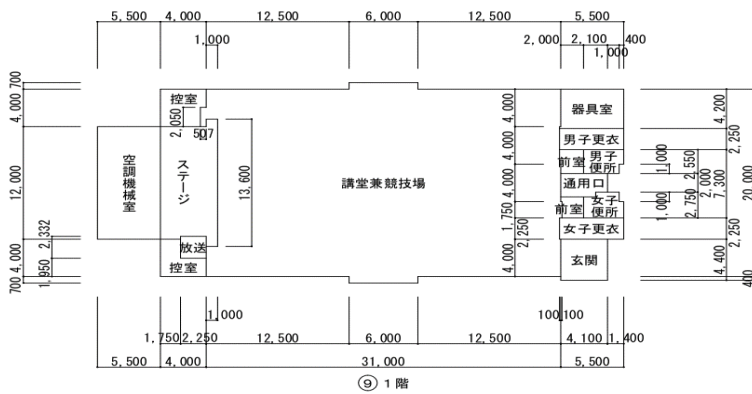

### (1) 基本情報

所在地	茨城県銚田市青柳2875番地
敷地面積	13,811㎡
区域区分	非線引都市計画区域 無指定地域
建ぺい率	60%
容積率	200%
用水	市営水道
排水	校舎1：合併／分離接触曝気40人槽 校舎2：単独／全曝気30人槽
道路概要	(東側)車道幅員6.0mの市道 (北側)車道幅員2.5mの市道
アクセス	東関東自動車道水戸線銚田ICまで約4km

(4) 施設配置図

(5) 主要施設平面図等

【校舎 1】

【体育館】

【校舎 2】