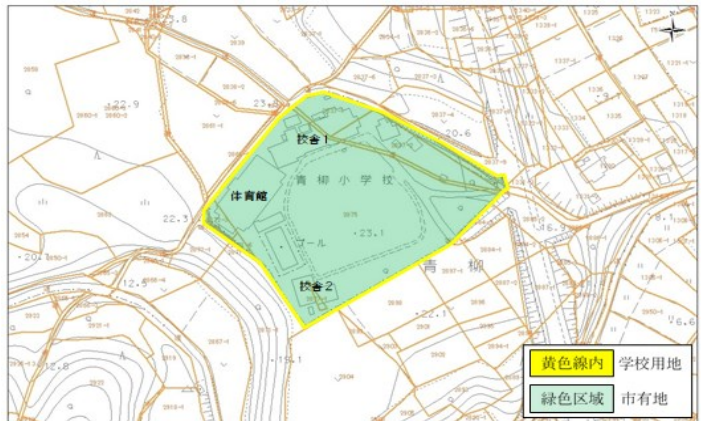

### (1) 基本情報

所在地	茨城県銚田市青柳2875番地
敷地面積	13,811㎡
区域区分	非線引都市計画区域 無指定地域
建ぺい率	60%
容積率	200%
用水	市営水道
排水	校舎1：合併／分離接触曝気40人槽 校舎2：単独／全曝気30人槽
道路概要	(東側)車道幅員6.0mの市道 (北側)車道幅員2.5mの市道
アクセス	東関東自動車道水戸線銚田ICまで約4km

### (2) 主要施設概要

施設名	建築年月	構造	階層	延床面積	IS値	耐震対策
校舎1	昭和45年1月	RC	2	1,284 ㎡	0.60	-
校舎2	昭和48年3月	RC	1	211 ㎡	1.33	-
体育館	平成8年3月	RC	2	883 ㎡	-	※1

上記のほか屋外便所、倉庫、プール及び体育器具庫が含まれます。

※1 非構造部材の耐震化を実施済

(3) 位置図及び敷地図

【位置図】

【敷地図（令和4年5月）】

(4) 施設配置図

(5) 主要施設平面図等

【校舎 1】

【体育館】

【校舎 2】